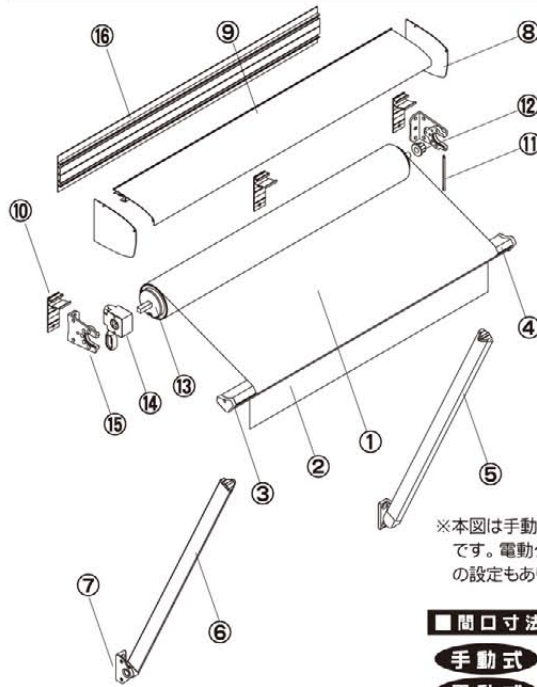

for Comfortable Space

Petit-Shade

～窓用オーニング プチシェイド～

手動式

クランクハンドルを、手動ギアのリングに引っかけてクランクハンドルを回転させてキャンバスを開閉させます。

電動式

ボタンの中心部分を1プッシュ軽く押すとパイロットランプが点滅し、開閉します。
※リモコン作動距離約100m

■主要部材図

※本図は手動タイプです。電動タイプの設定もあります。

No. 部品名称

- ① キャンバス
- ② フリル
- ③ 前枠キャップ
- ④ 前枠
- ⑤ アーム (右)
- ⑥ アーム (左)
- ⑦ アームブラケット
- ⑧ 側板
- ⑨ 上ケース
- ⑩ 上ケースサポート
- ⑪ 固定ピン
- ⑫ 軸受け
- ⑬ 巻取パイプ(φ78.5)
- ⑭ P S手動ギア
- ⑮ 取付ブラケット
- ⑯ ベースプレート

■間口寸法

- 手動式 (W) 600 ~ 2830mm
- 電動式 (W) 800 ~ 2830mm

■規格別寸法表

(単位: mm)

角度	アーム規格					
	600		900		1200	
	(D)	(H)	(D)	(H)	(D)	(H)
45°	490	330	680	410	895	495
90°	645	745	915	1015	1215	1315
130°	490	1120	695	1560	925	2055

■規格別重量表

(単位: Kg)

間口規格 (外形寸法)	機構	アーム規格		
		600	900	1200
0.5間 (1010 mm)	手動	9.8	10.2	10.8
	電動	11.8	12.2	12.8
1.0間 (1920 mm)	手動	16.0	16.6	17.4
	電動	17.9	18.6	19.4
1.5間 (2830 mm)	手動	22.1	23.0	24.0
	電動	24.1	24.9	26.0