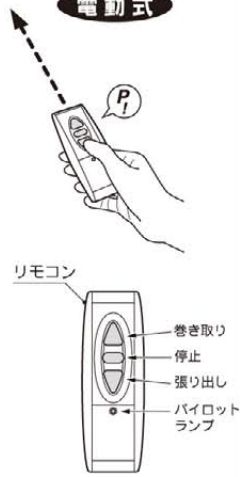

for Comfortable Space

Petit-Shade

～窓用オーニング プチシェイド～

手動式

クランクハンドルを、手動ギアのリングに引っかけてクランクハンドルを回転させてキャンバスを開閉させます。

電動式

ボタンの中心部分を1プッシュ軽く押すとパイロットランプが点滅し、開閉します。
※リモコン作動距離約100m

■主要部材図

※本図は手動タイプです。電動タイプの設定もあります。

No. 部品名称

- ① キャンバス
- ② フリル
- ③ 前枠キャップ
- ④ 前枠
- ⑤ アーム (右)
- ⑥ アーム (左)
- ⑦ アームブラケット
- ⑧ 側板
- ⑨ 上ケース
- ⑩ 上ケースサポート
- ⑪ 固定ピン
- ⑫ 軸受け
- ⑬ 巻取パイプ(φ78.5)
- ⑭ P S手動ギア
- ⑮ 取付ブラケット
- ⑯ ベースプレート

■間口寸法

- 手動式 (W) 600 ~ 2830mm
- 電動式 (W) 800 ~ 2830mm

■規格別寸法表

(単位: mm)

角度	アーム規格					
	600		900		1200	
	(D)	(H)	(D)	(H)	(D)	(H)
45°	490	330	680	410	895	495
90°	645	745	915	1015	1215	1315
130°	490	1120	695	1560	925	2055