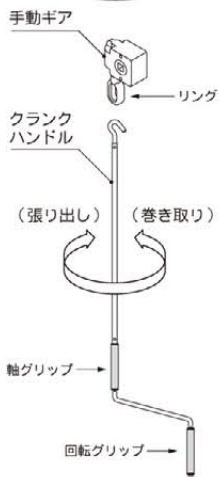

for Comfortable Space

Petit-Shade

～窓用オーニング プチシェイド～

手動式

クランクハンドルを、手動ギアのリングに引っかけてクランクハンドルを回転させてキャンバスを開閉させます。

電動式

ボタンの中心部分を1プッシュ軽く押すとパイロットランプが点滅し、開閉します。
※リモコン作動距離約100m

■主要部材図

※本図は手動タイプです。電動タイプの設定もあります。

No. 部品名称

- ① キャンバス
- ② フリル
- ③ 前枠キャップ
- ④ 前枠
- ⑤ アーム (右)
- ⑥ アーム (左)
- ⑦ アームブラケット
- ⑧ 側板
- ⑨ 上ケース
- ⑩ 上ケースサポート
- ⑪ 固定ピン
- ⑫ 軸受け
- ⑬ 巻取パイプ(φ78.5)
- ⑭ P S手動ギア
- ⑮ 取付ブラケット
- ⑯ ベースプレート

■間口寸法

- 手動式 (W) 600 ~ 2830mm
- 電動式 (W) 800 ~ 2830mm

■規格別寸法表

(単位: mm)

角度	アーム規格					
	600		900		1200	
	(D)	(H)	(D)	(H)	(D)	(H)
45°	490	330	680	410	895	495
90°	645	745	915	1015	1215	1315
130°	490	1120	695	1560	925	2055

■規格別重量表

(単位: Kg)

間口規格 (外形寸法)	機構	アーム規格		
		600	900	1200
0.5間 (1010 mm)	手動	9.8	10.2	10.8
	電動	11.8	12.2	12.8
1.0間 (1920 mm)	手動	16.0	16.6	17.4
	電動	17.9	18.6	19.4
1.5間 (2830 mm)	手動	22.1	23.0	24.0
	電動	24.1	24.9	26.0