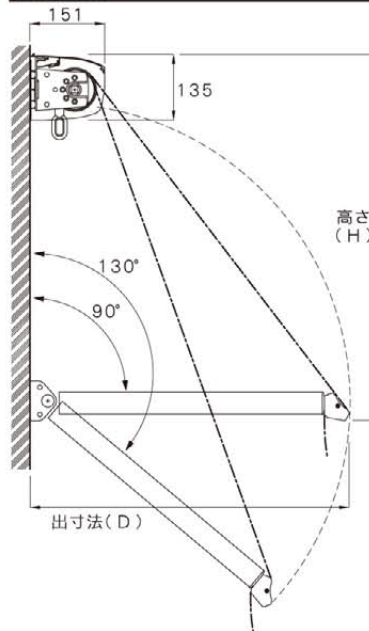

■断面図

! 窓用オーニング『プチシェイド』お取扱い上の注意事項

1. 開閉操作は、必ず周辺に障害物のないことを確認してから行ってください。
2. 次の場合は、必ずオーニングを閉じてください。
   - 長時間の雨、大雨、降雪の時、またはそれが予想される時。
   - オーニングが揺れるほどの強い風の時、またはそれが予想される時。
   - 夜間および留守にする時。
3. オーニングにぶら下がったり、物をぶら下げるなどの荷重をかけないでください。オーニングが破損するおそれがあります。
4. 電動式はモーター保護のために上ケース等で雨水等がかからぬ様にしてください。